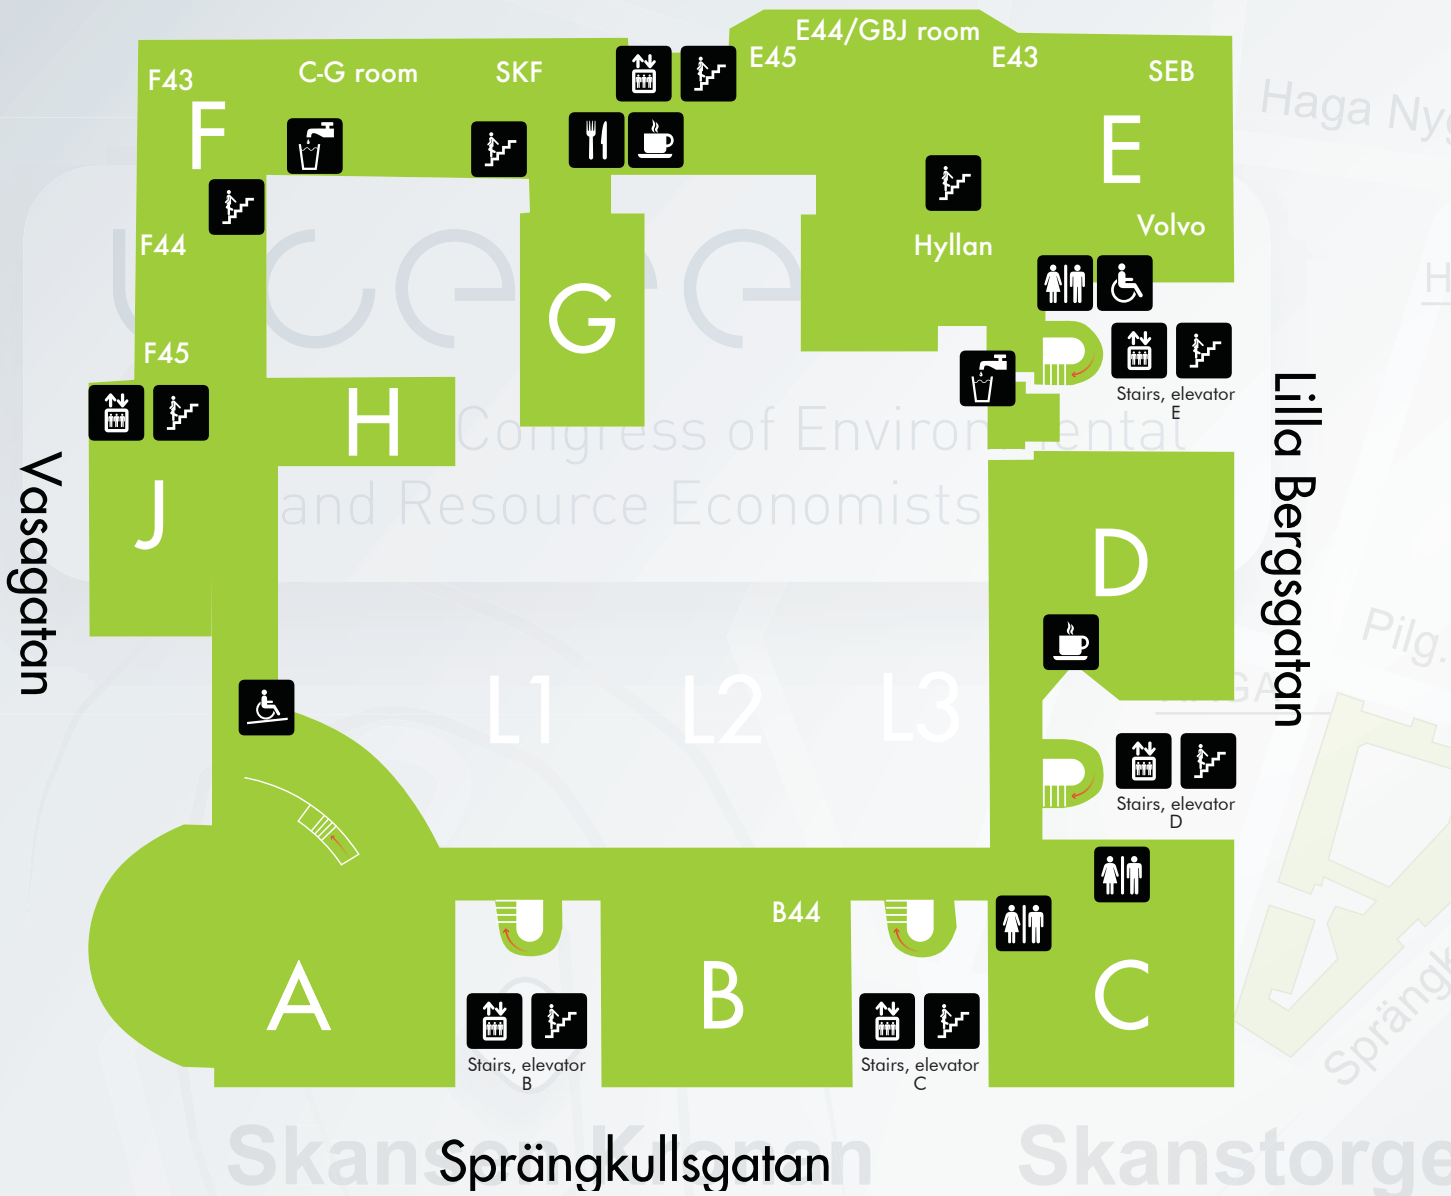

Floorplan HANDELS

Floor 2

Haga Kyrkogata

Vasagatan

Lilla Bergsgatan

Sprängkullsgatan

Skansen Kronan

Skanstorge

Övre Husarg.

Floorplan HANDELS

Floor 3

Haga Kyrkogata

Floorplan HANDELS

Floor 4

Haga Kyrkogata

Floorplan HAGA

Floorplan HAGA

HAGA D, E building FLOOR 2

HAGA D, E building FLOOR 1