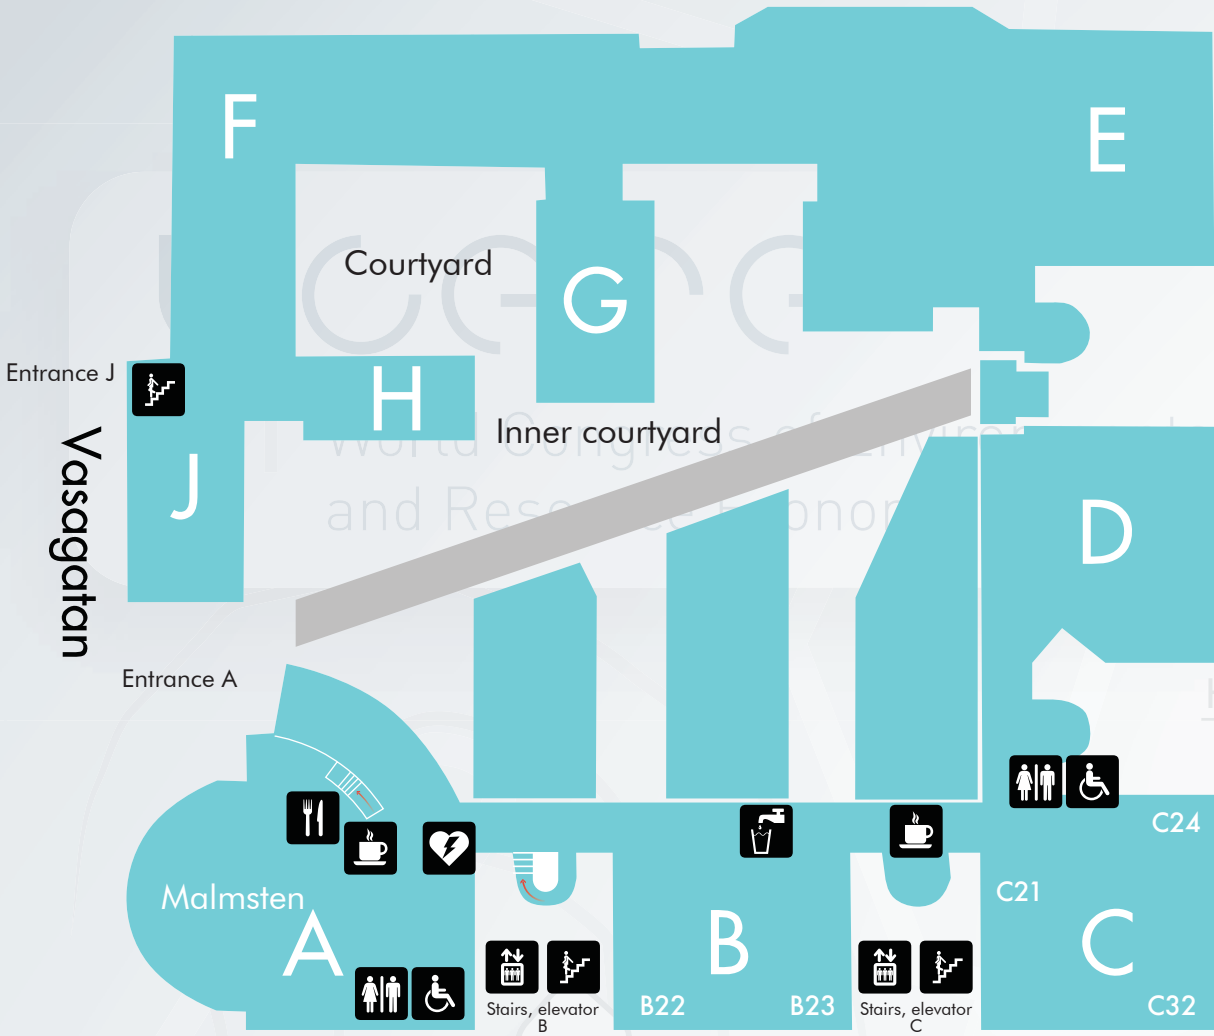

Floorplan HANDELS

Floor 2

Haga Kyrkogata

Vasagatan

Lilla Bergsgatan

Sprängkullsgatan

Skansen Kronan

Skanstorge

Övre Husarg.

Floorplan HANDELS

Floor 3

Haga Kyrkogata

Floorplan HANDELS

Floor 4

Haga Kyrkogata

Floorplan HAGA

Floorplan HAGA

HAGA D, E building FLOOR 2

HAGA D, E building FLOOR 1