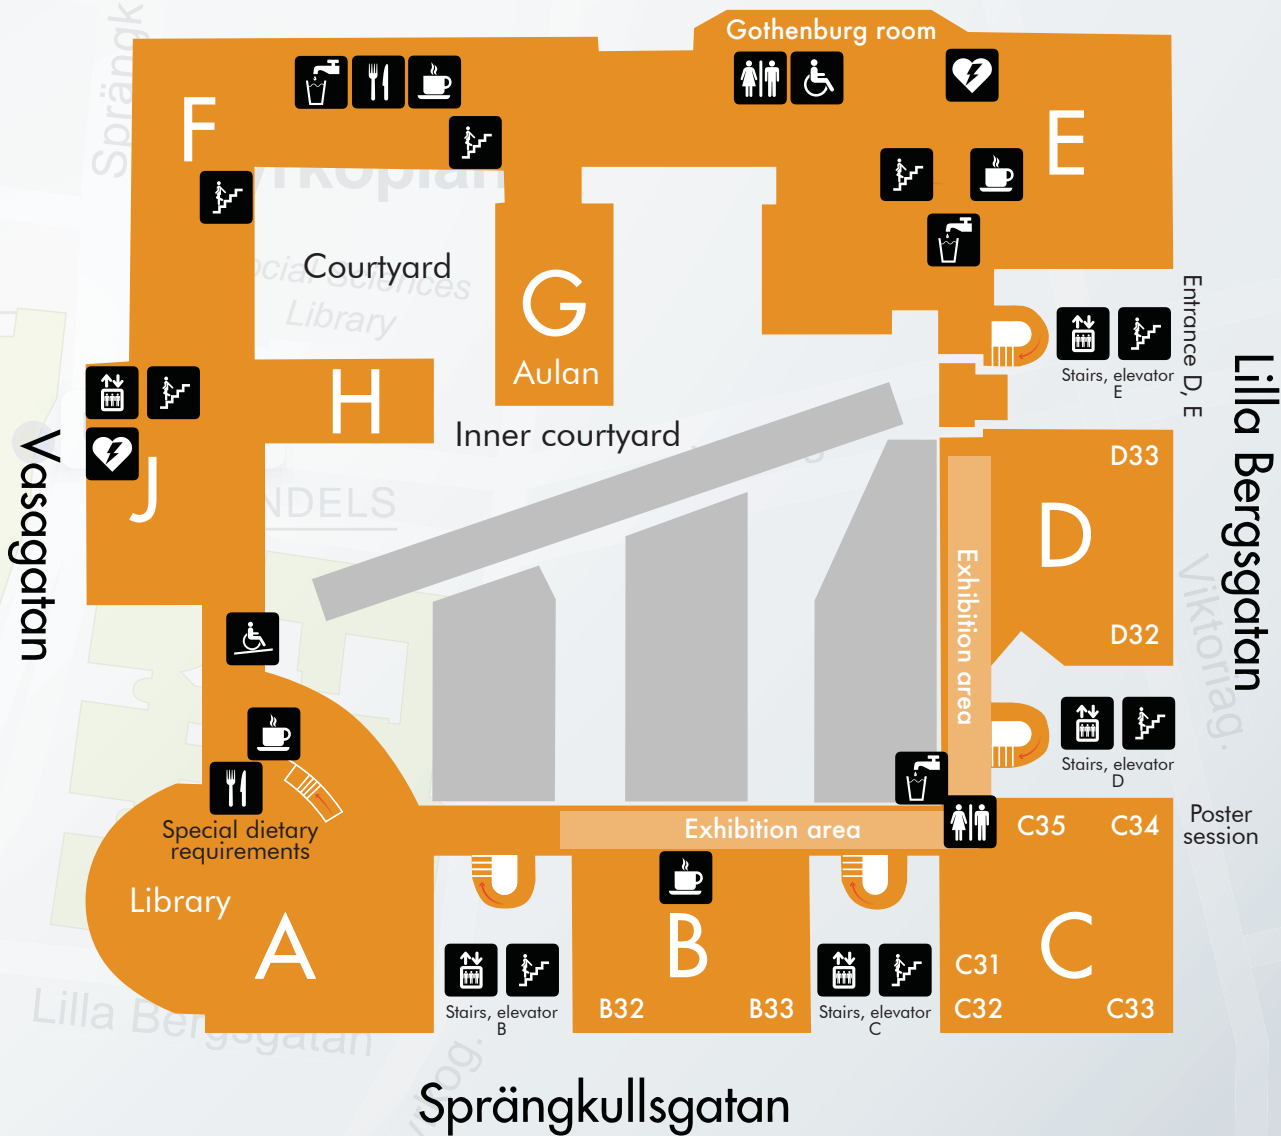

Floorplan HANDELS

Floor 2

Haga Kyrkogata

Vasagatan

Lilla Bergsgatan

Sprängkullsgatan

Skansen Kronan

Skanstorge

Övre Husarg.

Floorplan HANDELS

Floor 3

Haga Kyrkogata

Floorplan HANDELS

Floor 4

Haga Kyrkogata

Floorplan HAGA

Floorplan HAGA

HAGA D, E building FLOOR 2

HAGA D, E building FLOOR 1